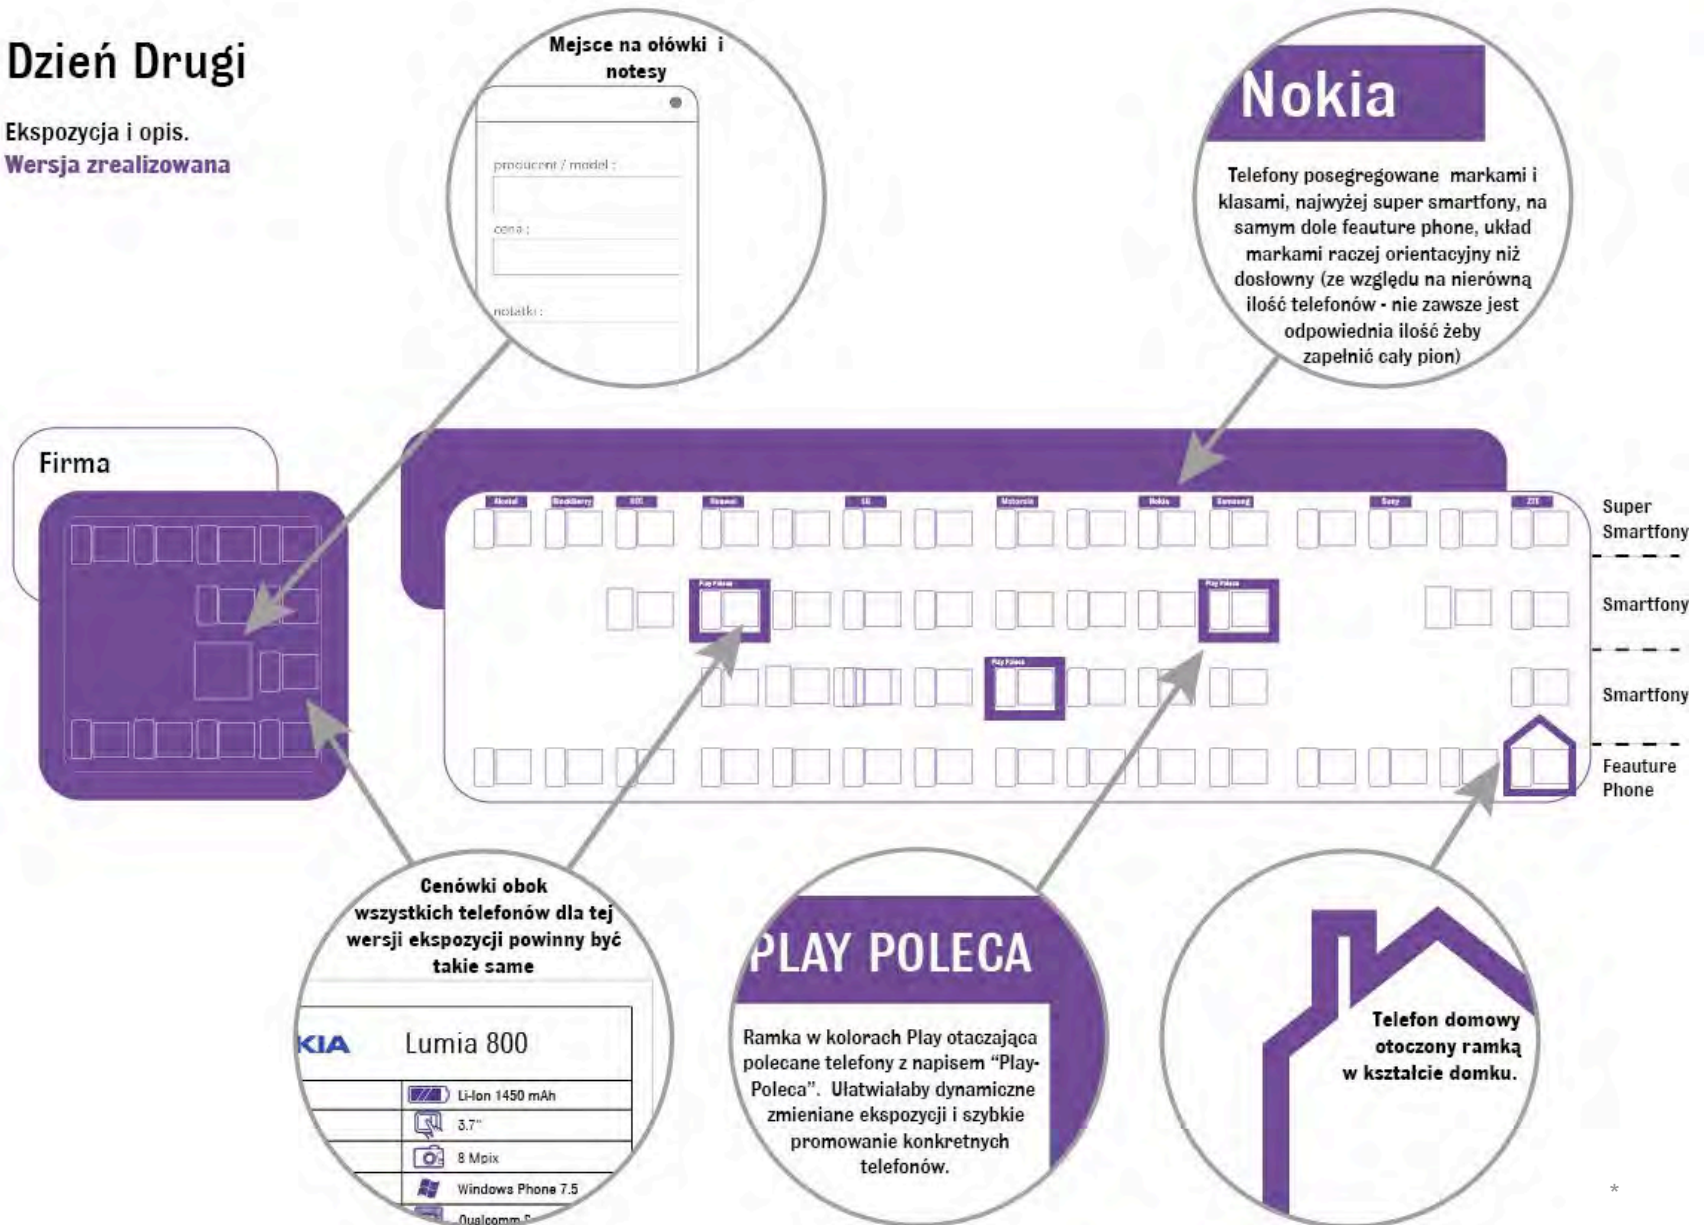

1. opis
2. cena
3. opis

3

OPISY I CENY

Porównywanie parametrów. Telefon staje się ważny dopiero gdy opis jest zadowalający.

1. opis
2. cena
3. wizualność telefonu

Dzień Pierwszy

Ekspozycja i opis.
Wersja zrealizowana

- Super Smartfony
- Smartfony
- Smartfony
- Feauture Phone

Dzień Drugi

Ekspozycja i opis.

Wersja zrealizowana

Większa cenówka dla telefonu promowanego

NOKIA

Lumia 520

	system operacyjny Windows Phone 8
	procesor Snapdragon S4, dual-core, 1 GHz
	aparat 8 Mpix
	wyświetlacz 4,0"
	karta pamięci wbudowana : 8 GB dodatkowa : do 64 GB
	bateria Li-Ion 1430 mAh czas rozmowy w 2G : 868 min, czas rozmowy w 3G : 570 min

**PLAY
POLECA**

* "Nokia Lumia 520 to dotychczas najbardziej ekonomiczny smartfon Nokia wyposażony w system Windows Phone 8. Producent osiągnął doskonały kompromis pomiędzy niewygórowaną ceną i jakością oraz możliwościami multimedialnymi".