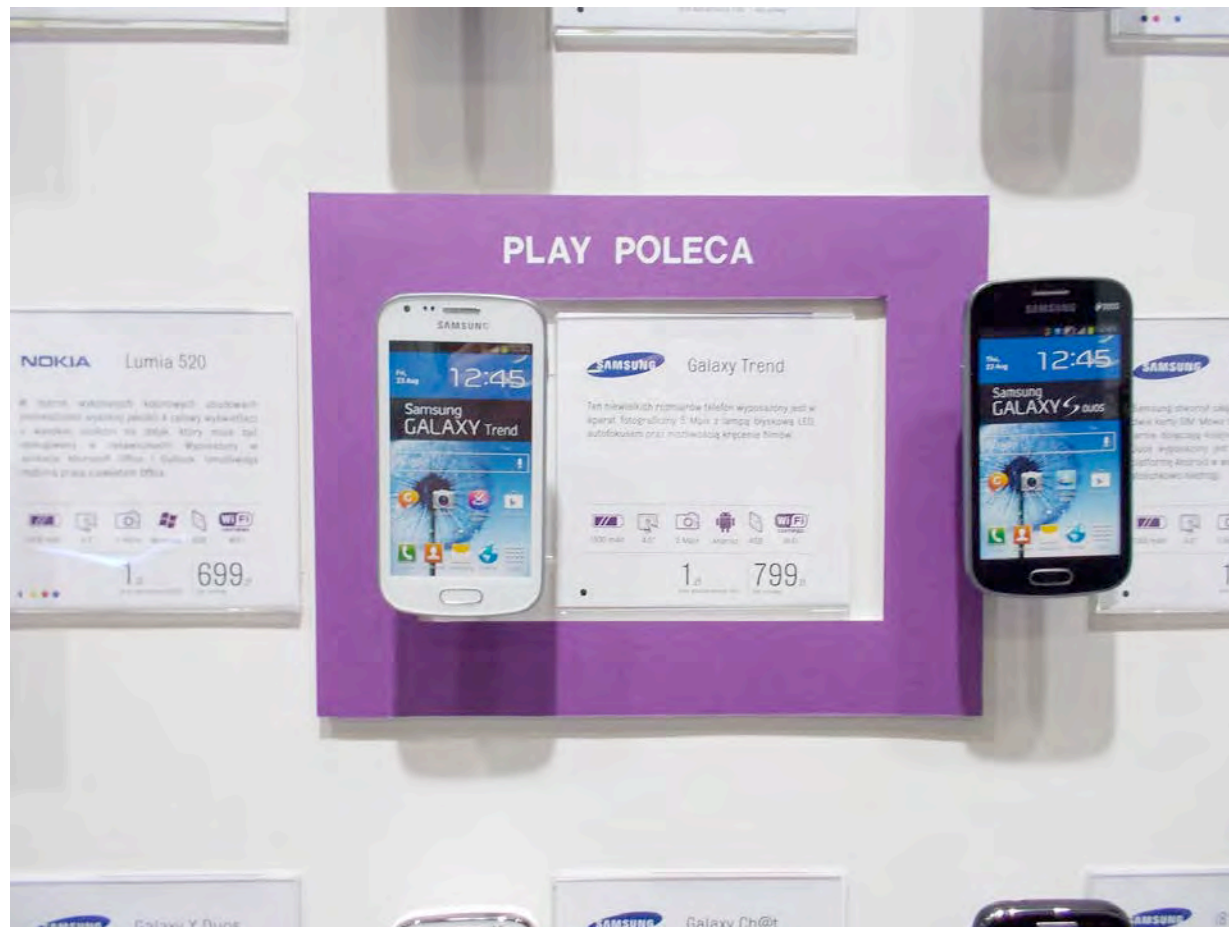

Dzień drugi

Ekspozycja 2

- brak nagłówek
- nowości

Ekspozycja 2

- brak nagłówek
- nowości

Ekspozycja 2

- brak nagłówek
- nowości

The image shows an HTC One smartphone on the left and a specifications display on the right. The phone's screen displays the time 10:08 AM, the date TUE, 19 FEB, and the location LONDON, 12°C. Below the time are two news tiles: 'Great Sunday drive with Jessie, Lisa, and Peter!' and 'Train for Success'. At the bottom of the screen, there is a news headline 'Last 16 await draw in Nyon' and the HTC logo.