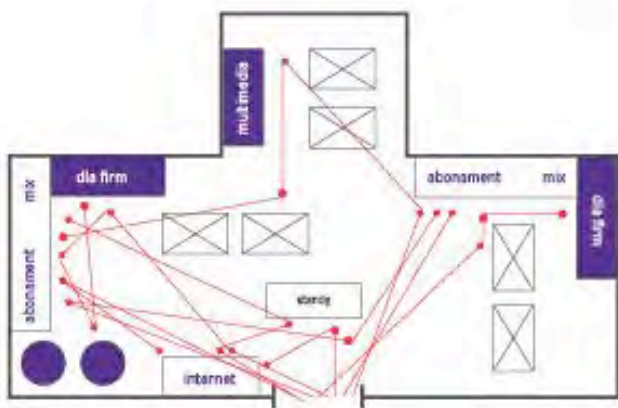

Luzytania

Cel projektu:
Zmiana sposobu
prezentacji telefonów
w salonach Play.

Spis treści

- Badania etnograficzne w POS'ach
- Obserwacje i wywiady
- Segmentacja i tworzenie person
- Projektowanie rozwiązań
- Prototypowanie artefaktów
- Testy nowych rozwiązań
- Analiza testów
- Rekomendacje

Wrażenie natłoku informacji.

Ścieżki poruszania się po salonach

MDM
Plac Konstytucji 6

Złote Tarasy
Złota 59

Blue City
Al. Jerozolimskie 179

Dotykane telefony

MDM
Plac Konstytucji 6

Złote Tarasy
Złota 59