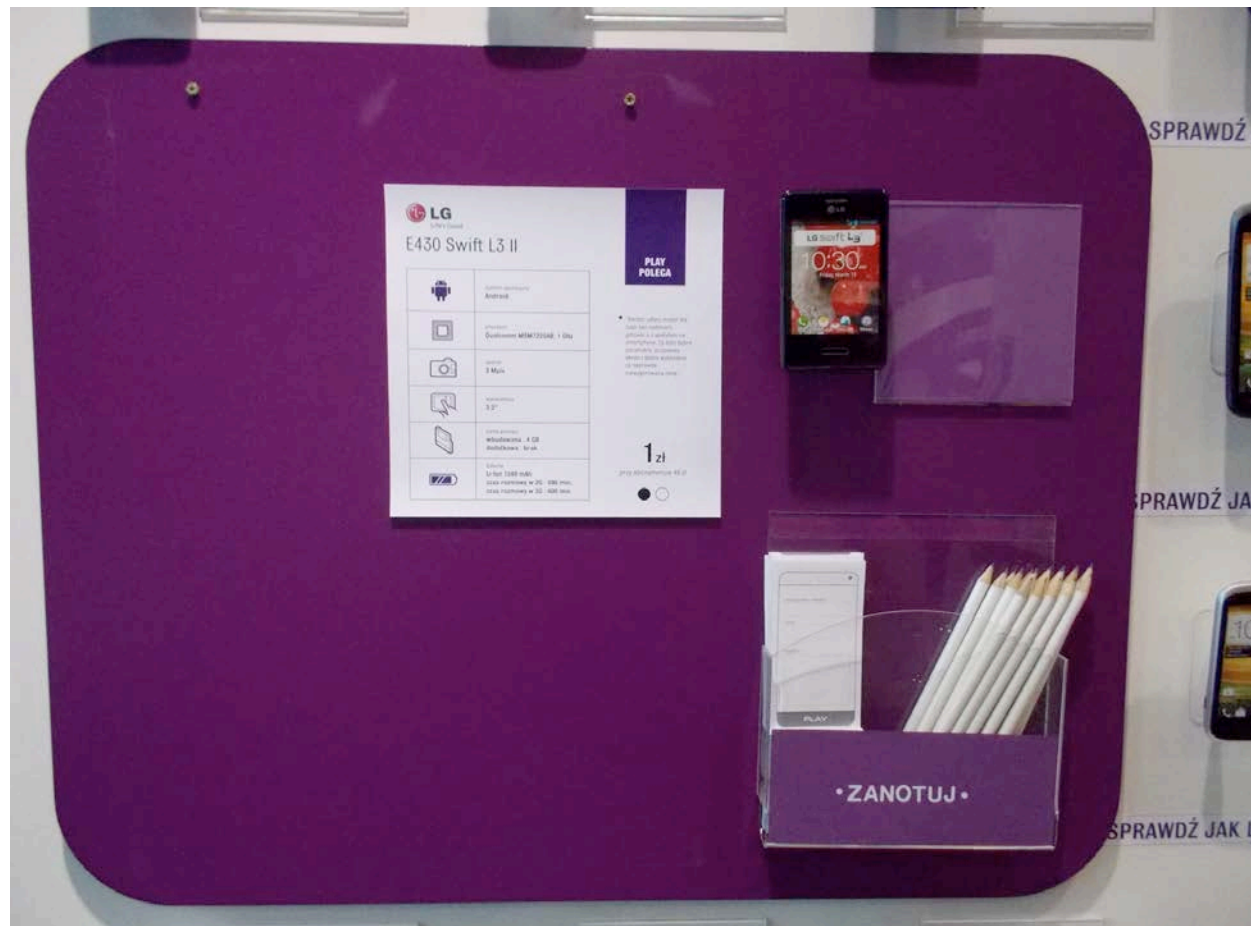

1 zł

przy abonamencie 69 zł

Cenówka Opisowa

NOKIA Lumia 520

W dobrze wykonanych kolorowych obudowach pomieszczono wysokiej jakości 4 calowy wyświetlacz o wysokiej czułości na dotyk, który może być obsługiwany w rękawiczkach! Wyposażony w aplikacje Microsoft Office i Outlook. Umożliwiają mobilną pracę z pakietem Office.

Notesy

producent / model :

cena :

notatki :

PLAY

Prototypowanie artefaktów

Ekspozycja 1

Dzień pierwszy

Ekspozycja 1

- abonament / mix / karta / firma
- nowości

Ekspozycja 1

- abonament / mix / karta / firma
- nowości

Ekspozycja 1

- abonament / mix / karta / firma
- nowości

Ekspozycja 1

- abonament / mix / karta / firma
- nowości