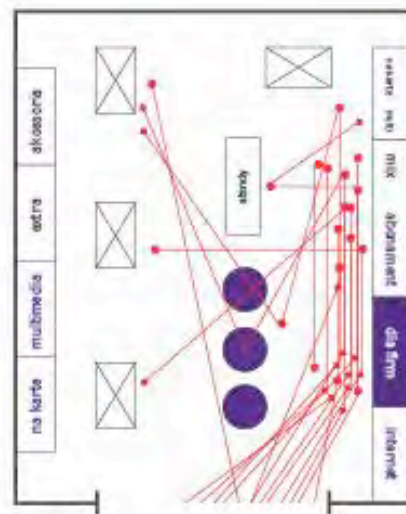

Luzytania

Cel projektu:
Zmiana sposobu
prezentacji telefonów
w salonach Play.

Spis treści

- Badania etnograficzne w POS'ach
- Obserwacje i wywiady
- Segmentacja i tworzenie person
- Projektowanie rozwiązań
- Prototypowanie artefaktów
- Testy nowych rozwiązań
- Analiza testów
- Rekomendacje

Wrażenie natłoku informacji.

Ścieżki poruszania się po salonach

MDM
Plac Konstytucji 6

Złote Tarasy
Złota 59

Blue City
Al. Jerozolimskie 179

Dotykane telefony

MDM
Plac Konstytucji 6

Złote Tarasy
Złota 59

Obserwacje i wywiady

(nie)Postrzeganie ekranów ofertowych

Klienci w rozmowach deklarowali, że ekran ofertowy to element, który najsilniej przyciąga uwagę, jednocześnie badania eyetrackingowe wykazały iż jest to element ekspozycji całkowicie pomijany przez klientów, którzy wodzą wzrokiem po jego obwodzie nie zapoznając się z zawartością i jej treścią.