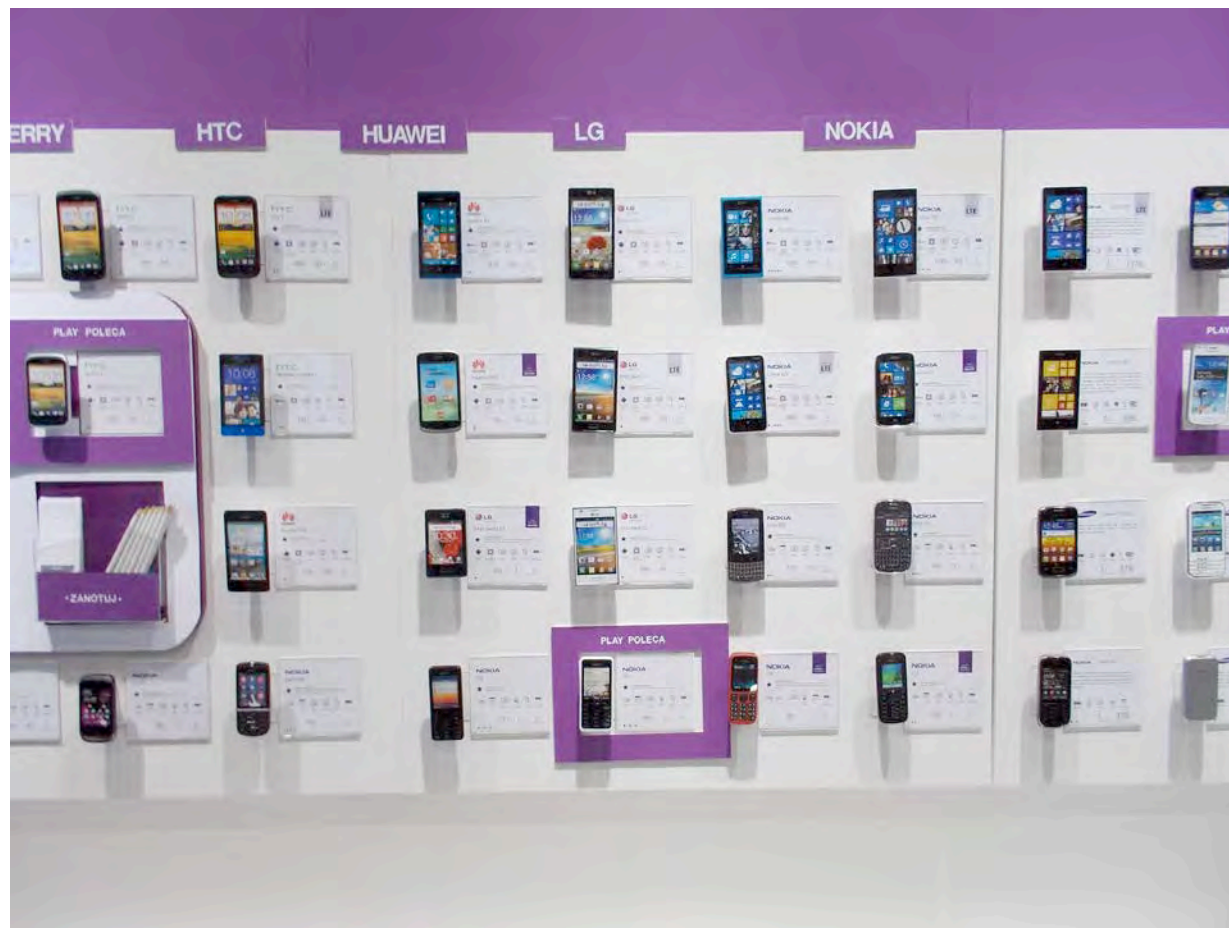

Ekspozycja 2

- brak nagłówek
- nowości